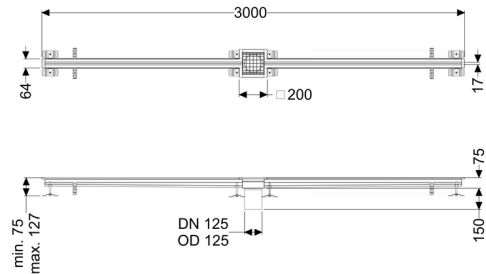

## Canaletta a fessura Ferrofix senzflangia desiva, 17x3000mm, centro

### Descrizione

La canaletta intagliata a pavimento Ferrofix in acciaio inox con uno spessore del materiale di 1,5 mm (mordenzato in soluzione di immersione) è dotata di rialzi rettificati, con pendenza longitudinale e trasversale, piedini per la regolazione dell'altezza e un bocchettone di uscita in acciaio inox.

### Caratteristiche generali:

Larghezza nominale (DN): 125 mm  
Diametro esterno (DA): 125 mm  
Materiale: Acciaio inox

### Dimensioni:

Lunghezza: 3.000 mm  
Larghezza: 17 mm  
Altezza: 75 mm