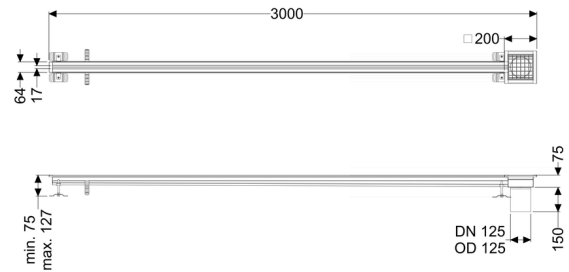

Canaletta a fessura Ferrofix senzflangiadesiva, 17x3000mm, margine

Informazioni sull'articolo

Cod. Art.: 6102301

GTIN (EAN): 4026092099759

Gruppo di prezzo: 80

Descrizione

La canaletta intagliata a pavimento Ferrofix in acciaio inox con uno spessore del materiale di 1,5 mm (mordenzato in soluzione di immersione) è dotata di rialzi rettificati, con pendenza longitudinale e trasversale, piedini per la regolazione dell'altezza e un bocchettone di uscita in acciaio inox.

Guarnizione termosaldata sul rialzo:

Bordo di connessione

Caratteristiche generali:

Larghezza nominale (DN):

125 mm

Diametro esterno (DA):

125 mm

Materiale:

Acciaio inox

Dimensioni:

Lunghezza:

3.000 mm

Larghezza:

17 mm

Altezza:

75 mm

Caratteristiche di copertura:

Tipo di copertura:	Griglia
Colore della copertura:	argento
Classe di carico:	L 15 (EN 1253-1)
Lunghezza:	200 mm
Larghezza:	200 mm
Blocco:	posato
null:	17 mm