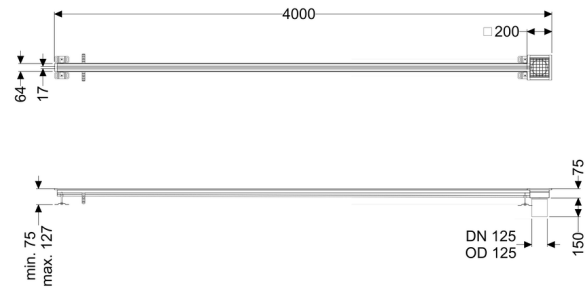

Canaletta a fessura Ferrofix senzflangia desiva, 17x4000mm, margine

Informazioni sull'articolo

Cod. Art.: 6102401
 GTIN (EAN): 4026092099773
 Gruppo di prezzo: 80

Descrizione

La canaletta intagliata a pavimento Ferrofix in acciaio inox con uno spessore del materiale di 1,5 mm (mordenzato in soluzione di immersione) è dotato di rialzi rettificati, con pendenza longitudinale e trasversale, piedini per la regolazione dell'altezza e un bocchettone di uscita in acciaio inox.

Guarnizione termosaldata sul rialzo:

Bordo di connessione

Caratteristiche generali:

Larghezza nominale (DN):	125 mm
Diametro esterno (DA):	125 mm
Materiale:	Acciaio inox

Dimensioni:

Lunghezza:	4.000 mm
Larghezza:	17 mm
Altezza:	75 mm

Caratteristiche di copertura:

Tipo di copertura:	Griglia
Colore della copertura:	argento
Classe di carico:	L 15 (EN 1253-1)
Lunghezza:	200 mm
Larghezza:	200 mm
Blocco:	posato
null:	17 mm