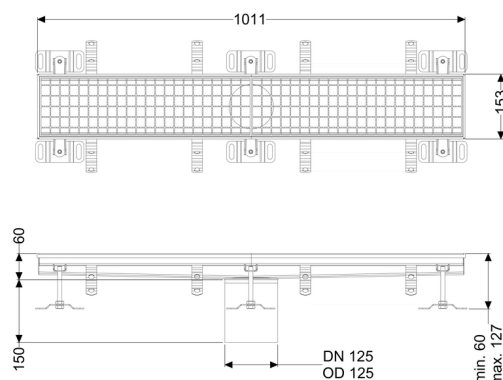

Canaletta scatolare Ferrofix senza flangia adesiva, 153x1011mm

Informazioni sull'articolo

Cod. Art.: 6115100
 GTIN (EAN): 4026092098899
 Gruppo di prezzo: 80

Vantaggi

- In acciaio inox particolarmente igienico e ad alta resistenza meccanica
- Può essere combinato in modo variabile con i corpi base adatti

Descrizione

La canaletta scatolare Ferrofix in acciaio inox con uno spessore del materiale di 2,0 mm (mordenzato in soluzione di immersione) è dotata di rialzi rettificati, con pendenza longitudinale e trasversale, piedini per la regolazione dell'altezza e un bocchettone di uscita in acciaio inox.

Guarnizione termosaldata sul rialzo:

Bordo di connessione

Caratteristiche generali:

Larghezza nominale (DN): 125
 Diametro esterno (DA): 125

Dimensioni:

Lunghezza: 1.011 mm
 Larghezza: 153 mm
 Altezza: 60 mm

Caratteristiche di copertura:

Tipo di copertura: Griglia
 Colore della copertura: argento

Classe di carico:
Blocco:

L 15 (EN 1253-1)
posato

Materiale del rialzo:

Acciaio inox 14301