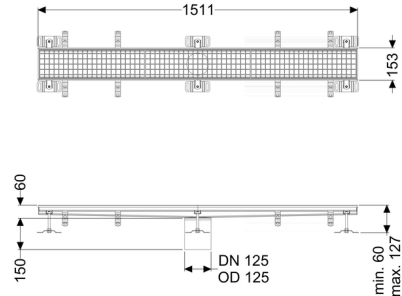

Canaletta scatolare Ferrofix senza flangia adesiva, 153x1511mm

Informazioni sull'articolo

Cod. Art.: 6115150
GTIN (EAN): 4026092098905
Gruppo di prezzo: 80

Vantaggi

- In acciaio inox particolarmente igienico e ad alta resistenza meccanica
- Può essere combinato in modo variabile con i corpi base adatti

Descrizione

La canaletta scatolare Ferrofix in acciaio inox con uno spessore del materiale di 2,0 mm (mordenzato in soluzione di immersione) è dotata di rialzi rettificati, con pendenza longitudinale e trasversale, piedini per la regolazione dell'altezza e un bocchettone di uscita in acciaio inox.

Guarnizione termosaldata sul rialzo:

Bordo di connessione

Caratteristiche generali:

Larghezza nominale (DN): 125
Diametro esterno (DA): 125

Dimensioni:

Lunghezza: 1.511 mm
Larghezza: 153 mm
Altezza: 60 mm

Caratteristiche di copertura:

Tipo di copertura: Griglia
Colore della copertura: argento

Classe di carico:
Blocco:

L 15 (EN 1253-1)
posato

Materiale del rialzo:

Acciaio inox 14301