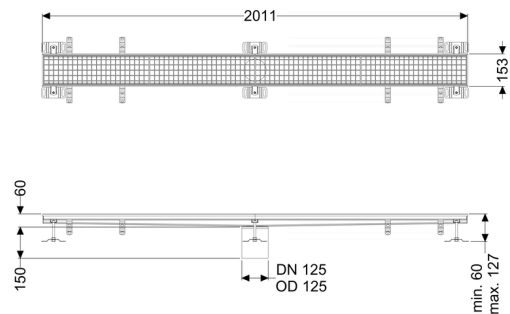

Canaletta scatolare Ferrofix senza flangia adesiva, 153x2011mm

Informazioni sull'articolo

Cod. Art.: 6115200
 GTIN (EAN): 4026092098912
 Gruppo di prezzo: 80

Vantaggi

- In acciaio inox particolarmente igienico e ad alta resistenza meccanica
- Può essere combinato in modo variabile con i corpi base adatti

Descrizione

La canaletta scatolare Ferrofix in acciaio inox con uno spessore del materiale di 2,0 mm (mordenzato in soluzione di immersione) è dotata di rialzi rettificati, con pendenza longitudinale e trasversale, piedini per la regolazione dell'altezza e un bocchettone di uscita in acciaio inox.

Guarnizione termosaldada sul rialzo:

Bordo di connessione

Caratteristiche generali:

Larghezza nominale (DN): 125
 Diametro esterno (DA): 125

Dimensioni:

Lunghezza: 2.011 mm
 Larghezza: 153 mm
 Altezza: 60 mm

Caratteristiche di copertura:

Tipo di copertura: Griglia
 Colore della copertura: argento

Classe di carico:
Blocco:

L 15 (EN 1253-1)
posato

Materiale del rialzo:

Acciaio inox 14301