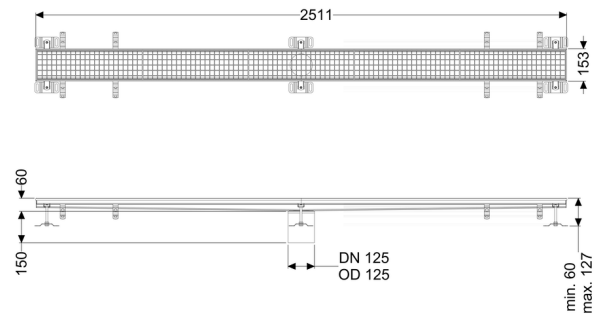

Canaletta scatolare Ferrofix senza flangia adesiva, 153x2511mm

Informazioni sull'articolo

Cod. Art.: 6115250
 GTIN (EAN): 4026092098929
 Gruppo di prezzo: 80

Vantaggi

- In acciaio inox particolarmente igienico e ad alta resistenza meccanica
- Può essere combinato in modo variabile con i corpi base adatti

Descrizione

La canaletta scatolare Ferrofix in acciaio inox con uno spessore del materiale di 2,0 mm (mordenzato in soluzione di immersione) è dotata di rialzi rettificati, con pendenza longitudinale e trasversale, piedini per la regolazione dell'altezza e un bocchettone di uscita in acciaio inox.

Guarnizione termosaldada sul rialzo:

Bordo di connessione

Caratteristiche generali:

Larghezza nominale (DN): 125
 Diametro esterno (DA): 125

Dimensioni:

Lunghezza: 2.511 mm
 Larghezza: 153 mm
 Altezza: 60 mm

Caratteristiche di copertura:

Tipo di copertura: Griglia
 Colore della copertura: argento

Classe di carico:
Blocco:

L 15 (EN 1253-1)
posato

Materiale del rialzo:

Acciaio inox 14301