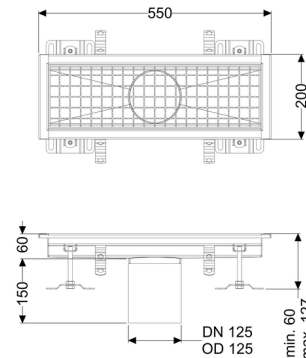

Canaletta scatolare Ferrofix senza flangia adesiva, 200x550mm

Informazioni sull'articolo

Cod. Art.: 6120050
 GTIN (EAN): 4026092098943
 Gruppo di prezzo: 80

Vantaggi

- In acciaio inox particolarmente igienico e ad alta resistenza meccanica
- Può essere combinato in modo variabile con i corpi base adatti

Descrizione

La canaletta scatolare Ferrofix in acciaio inox con uno spessore del materiale di 2,0 mm (mordenzato in soluzione di immersione) è dotata di rialzi rettificati, con pendenza longitudinale e trasversale, piedini per la regolazione dell'altezza e un bocchettone di uscita in acciaio inox.

Guarnizione termosaldata sul rialzo:

Bordo di connessione

Caratteristiche generali:

Larghezza nominale (DN): 125
 Diametro esterno (DA): 125

Dimensioni:

Lunghezza: 550 mm
 Larghezza: 200 mm
 Altezza: 60 mm

Caratteristiche di copertura:

Tipo di copertura: Griglia
 Colore della copertura: argento

Classe di carico:
Blocco:

L 15 (EN 1253-1)
posato

Materiale del rialzo:

Acciaio inox 14301