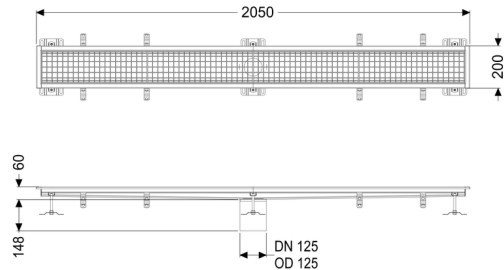

Canaletta scatolare Ferrofix senza flangia adesiva, 200x2050mm

Informazioni sull'articolo

Cod. Art.: 6120200
GTIN (EAN): 4026092098974
Gruppo di prezzo: 80

Vantaggi

- In acciaio inox particolarmente igienico e ad alta resistenza meccanica
- Può essere combinato in modo variabile con i corpi base adatti

Descrizione

La canaletta scatolare Ferrofix in acciaio inox con uno spessore del materiale di 2,0 mm (mordenzato in soluzione di immersione) è dotata di rialzi rettificati, con pendenza longitudinale e trasversale, piedini per la regolazione dell'altezza e un bocchettone di uscita in acciaio inox.

Guarnizione termosaldata sul rialzo:

Bordo di connessione

Caratteristiche generali:

Larghezza nominale (DN): 125
Diametro esterno (DA): 125

Dimensioni:

Lunghezza: 2.050 mm
Larghezza: 200 mm
Altezza: 60 mm

Caratteristiche di copertura:

Tipo di copertura: Griglia
Colore della copertura: argento

Classe di carico:
Blocco:

L 15 (EN 1253-1)
posato

Materiale del rialzo:

Acciaio inox 14301