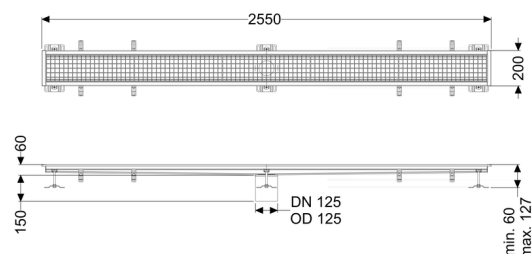

Canaletta scatolare Ferrofix senza flangia adesiva, 200x2550mm

Informazioni sull'articolo

Cod. Art.: 6120250
 GTIN (EAN): 4026092098981
 Gruppo di prezzo: 80

Vantaggi

- In acciaio inox particolarmente igienico e ad alta resistenza meccanica
- Può essere combinato in modo variabile con i corpi base adatti

Descrizione

La canaletta scatolare Ferrofix in acciaio inox con uno spessore del materiale di 2,0 mm (mordenzato in soluzione di immersione) è dotata di rialzi rettificati, con pendenza longitudinale e trasversale, piedini per la regolazione dell'altezza e un bocchettone di uscita in acciaio inox.

Guarnizione termosaldada sul rialzo:

Bordo di connessione

Caratteristiche generali:

Larghezza nominale (DN): 125
 Diametro esterno (DA): 125

Dimensioni:

Lunghezza: 2.550 mm
 Larghezza: 200 mm
 Altezza: 60 mm

Caratteristiche di copertura:

Tipo di copertura: Griglia
 Colore della copertura: argento

Classe di carico:
Blocco:

L 15 (EN 1253-1)
posato

Materiale del rialzo:

Acciaio inox 14301