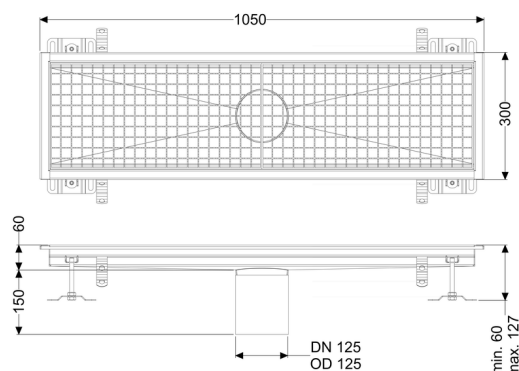

## Canaletta scatolare Ferrofix senza flangia adesiva, 300x1050mm

### Descrizione

La canaletta scatolare Ferrofix in acciaio inox con uno spessore del materiale di 2,0 mm (mordenzato in soluzione di immersione) è dotata di rialzi rettificati, con pendenza longitudinale e trasversale, piedini per la regolazione dell'altezza e un bocchettone di uscita in acciaio inox.

### Caratteristiche generali:

Larghezza nominale (DN): 125  
 Diametro esterno (DA): 125

### Dimensioni:

Lunghezza: 1.050 mm  
 Larghezza: 300 mm  
 Altezza: 60 mm