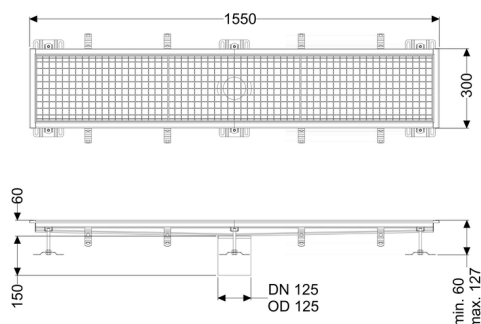

Canaletta scatolare Ferrofix senza flangia adesiva, 300x1550mm

Informazioni sull'articolo

Cod. Art.: 6130150
 GTIN (EAN): 4026092099025
 Gruppo di prezzo: 80

Vantaggi

- In acciaio inox particolarmente igienico e ad alta resistenza meccanica
- Può essere combinato in modo variabile con i corpi base adatti

Descrizione

La canaletta scatolare Ferrofix in acciaio inox con uno spessore del materiale di 2,0 mm (mordenzato in soluzione di immersione) è dotata di rialzi rettificati, con pendenza longitudinale e trasversale, piedini per la regolazione dell'altezza e un bocchettone di uscita in acciaio inox.

Guarnizione termosaldata sul rialzo:

Bordo di connessione

Caratteristiche generali:

Larghezza nominale (DN): 125
 Diametro esterno (DA): 125

Dimensioni:

Lunghezza: 1.550 mm
 Larghezza: 300 mm
 Altezza: 60 mm

Caratteristiche di copertura:

Tipo di copertura: Griglia
 Colore della copertura: argento

Classe di carico:
Blocco:

L 15 (EN 1253-1)
posato

Materiale del rialzo:

Acciaio inox 14301