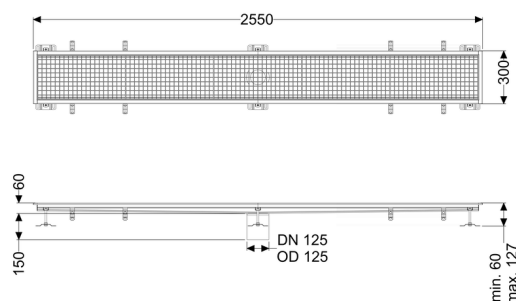

## Canaletta scatolare Ferrofix senza flangia adesiva, 300x2550mm

### Descrizione

La canaletta scatolare Ferrofix in acciaio inox con uno spessore del materiale di 2,0 mm (mordenzato in soluzione di immersione) è dotata di rialzi rettificati, con pendenza longitudinale e trasversale, piedini per la regolazione dell'altezza e un bocchettone di uscita in acciaio inox.

### Caratteristiche generali:

Larghezza nominale (DN): 125  
 Diametro esterno (DA): 125

### Dimensioni:

Lunghezza: 2.550 mm  
 Larghezza: 300 mm  
 Altezza: 60 mm