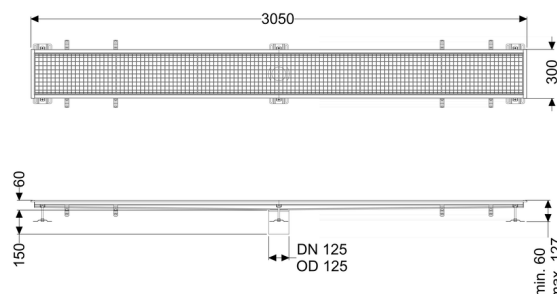

## Canaletta scatolare Ferrofix senza flangia adesiva, 300x3050mm

### Descrizione

La canaletta scatolare Ferrofix in acciaio inox con uno spessore del materiale di 2,0 mm (mordenzato in soluzione di immersione) è dotata di rialzi rettificati, con pendenza longitudinale e trasversale, piedini per la regolazione dell'altezza e un bocchettone di uscita in acciaio inox.

### Caratteristiche generali:

Larghezza nominale (DN): 125  
 Diametro esterno (DA): 125

### Dimensioni:

Lunghezza: 3.050 mm  
 Larghezza: 300 mm  
 Altezza: 60 mm