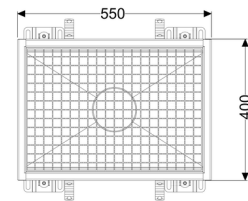

Canaletta scatolare Ferrofix senza flangia adesiva, 400x550mm

Informazioni sull'articolo

Cod. Art.: 6140050
GTIN (EAN): 4026092099063
Gruppo di prezzo: 80

Vantaggi

- In acciaio inox particolarmente igienico e ad alta resistenza meccanica
- Può essere combinato in modo variabile con i corpi base adatti

Descrizione

La canaletta scatolare Ferrofix in acciaio inox con uno spessore del materiale di 2,0 mm (mordenzato in soluzione di immersione) è dotata di rialzi rettificati, con pendenza longitudinale e trasversale, piedini per la regolazione dell'altezza e un bocchettone di uscita in acciaio inox.

Guarnizione termosaldata sul rialzo:

Bordo di connessione

Caratteristiche generali:

Larghezza nominale (DN): 125
Diametro esterno (DA): 125

Dimensioni:

Lunghezza: 550 mm
Larghezza: 400 mm
Altezza: 60 mm

Caratteristiche di copertura:

Tipo di copertura: Griglia
Colore della copertura: argento

Classe di carico:
Blocco:

L 15 (EN 1253-1)
posato

Materiale del rialzo:

Acciaio inox 14301