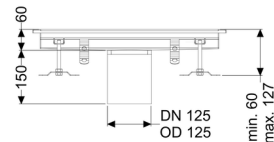

Canaletta scatolare Ferrofix senza flangia adesiva, 400x550mm

Informazioni sull'articolo

Cod. Art.: 6140050
GTIN (EAN): 4026092099063
Gruppo di prezzo: 80

Vantaggi

- In acciaio inox particolarmente igienico e ad alta resistenza meccanica
- Può essere combinato in modo variabile con i corpi base adatti

Descrizione

La canaletta scatolare Ferrofix in acciaio inox con uno spessore del materiale di 2,0 mm (mordenzato in soluzione di immersione) è dotata di rialzi rettificati, con pendenza longitudinale e trasversale, piedini per la regolazione dell'altezza e un bocchettone di uscita in acciaio inox.

Guarnizione termosaldata sul rialzo:

Bordo di connessione

Caratteristiche generali:

Larghezza nominale (DN): 125
Diametro esterno (DA): 125

Dimensioni:

Lunghezza: 550 mm
Larghezza: 400 mm
Altezza: 60 mm

Caratteristiche di copertura:

Tipo di copertura: Griglia
Colore della copertura: argento

Classe di carico:
Blocco:

L 15 (EN 1253-1)
posato

Materiale del rialzo:

Acciaio inox 14301