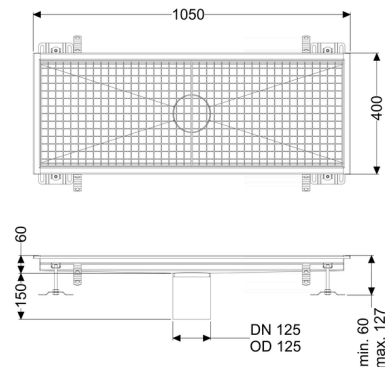

Canaletta scatolare Ferrofix senza flangia adesiva, 400x1050mm

Informazioni sull'articolo

Cod. Art.: 6140100
 GTIN (EAN): 4026092099070
 Gruppo di prezzo: 80

Vantaggi

- In acciaio inox particolarmente igienico e ad alta resistenza meccanica
- Può essere combinato in modo variabile con i corpi base adatti

Descrizione

La canaletta scatolare Ferrofix in acciaio inox con uno spessore del materiale di 2,0 mm (mordenzato in soluzione di immersione) è dotata di rialzi rettificati, con pendenza longitudinale e trasversale, piedini per la regolazione dell'altezza e un bocchettone di uscita in acciaio inox.

Guarnizione termosaldada sul rialzo:

Bordo di connessione

Caratteristiche generali:

Larghezza nominale (DN): 125
 Diametro esterno (DA): 125

Dimensioni:

Lunghezza: 1.050 mm
 Larghezza: 400 mm
 Altezza: 60 mm

Caratteristiche di copertura:

Tipo di copertura: Griglia
 Colore della copertura: argento

Classe di carico:
Blocco:

L 15 (EN 1253-1)
posato

Materiale del rialzo:

Acciaio inox 14301