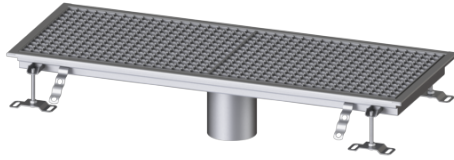

Canaletta scatolare Ferrofix senza flangia adesiva, 400x1050mm

Informazioni sull'articolo

Cod. Art.: 6140100
 GTIN (EAN): 4026092099070
 Gruppo di prezzo: 80

Vantaggi

- In acciaio inox particolarmente igienico e ad alta resistenza meccanica
- Può essere combinato in modo variabile con i corpi base adatti

Descrizione

La canaletta scatolare Ferrofix in acciaio inox con uno spessore del materiale di 2,0 mm (mordenzato in soluzione di immersione) è dotata di rialzi rettificati, con pendenza longitudinale e trasversale, piedini per la regolazione dell'altezza e un bocchettone di uscita in acciaio inox.

Guarnizione termosaldada sul rialzo:

Bordo di connessione

Caratteristiche generali:

Larghezza nominale (DN): 125
 Diametro esterno (DA): 125

Dimensioni:

Lunghezza: 1.050 mm
 Larghezza: 400 mm
 Altezza: 60 mm

Caratteristiche di copertura:

Tipo di copertura: Griglia
 Colore della copertura: argento

Classe di carico:
Blocco:

L 15 (EN 1253-1)
posato

Materiale del rialzo:

Acciaio inox 14301