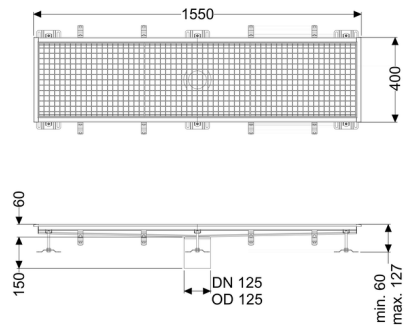

Canaletta scatolare Ferrofix senza flangia adesiva, 400x1550mm

Informazioni sull'articolo

Cod. Art.: 6140150
 GTIN (EAN): 4026092099087
 Gruppo di prezzo: 80

Vantaggi

- In acciaio inox particolarmente igienico e ad alta resistenza meccanica
- Può essere combinato in modo variabile con i corpi base adatti

Descrizione

La canaletta scatolare Ferrofix in acciaio inox con uno spessore del materiale di 2,0 mm (mordenzato in soluzione di immersione) è dotata di rialzi rettificati, con pendenza longitudinale e trasversale, piedini per la regolazione dell'altezza e un bocchettone di uscita in acciaio inox.

Guarnizione termosaldata sul rialzo:

Bordo di connessione

Caratteristiche generali:

Larghezza nominale (DN): 125
 Diametro esterno (DA): 125

Dimensioni:

Lunghezza: 1.550 mm
 Larghezza: 400 mm
 Altezza: 60 mm

Caratteristiche di copertura:

Tipo di copertura: Griglia
 Colore della copertura: argento

Classe di carico:
Blocco:

L 15 (EN 1253-1)
posato

Materiale del rialzo:

Acciaio inox 14301