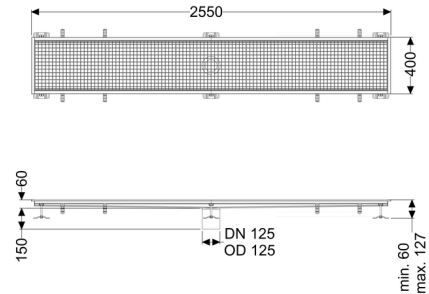

## Canaletta scatolare Ferrofix senza flangia adesiva, 400x2550mm

### Descrizione

La canaletta scatolare Ferrofix in acciaio inox con uno spessore del materiale di 2,0 mm (mordenzato in soluzione di immersione) è dotata di rialzi rettificati, con pendenza longitudinale e trasversale, piedini per la regolazione dell'altezza e un bocchettone di uscita in acciaio inox.

### Caratteristiche generali:

Larghezza nominale (DN): 125  
Diametro esterno (DA): 125

### Dimensioni:

Lunghezza: 2.550 mm  
Larghezza: 400 mm  
Altezza: 60 mm