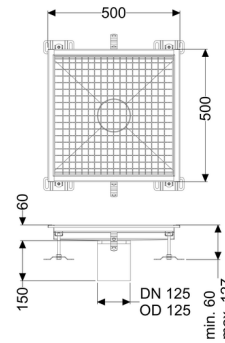

Vasca a pavimento Ferrofix senza flangia adesiva, 500x500mm

Informazioni sull'articolo

Cod. Art.: 6150050
GTIN (EAN): 4026092099384
Gruppo di prezzo: 80

Vantaggi

- In acciaio inox particolarmente igienico e ad alta resistenza meccanica
- Può essere combinato in modo variabile con i corpi base adatti

Descrizione

La vasca a pavimento Ferrofix in acciaio inox con uno spessore del materiale di 2,0 mm (mordenzato in soluzione di immersione) è dotata di rialzi rettificati, con pendenza longitudinale e trasversale, piedini per la regolazione dell'altezza e un bocchettone di uscita in acciaio inox.

Guarnizione termosaldata sul rialzo:

Bordo di connessione

Caratteristiche generali:

Larghezza nominale (DN): 125
Diametro esterno (DA): 125

Dimensioni:

Lunghezza: 500 mm
Larghezza: 500 mm
Altezza: 60 mm

Caratteristiche di copertura:

Tipo di copertura: Griglia
Colore della copertura: argento

Classe di carico:
Blocco:

L 15 (EN 1253-1)
posato

Materiale del rialzo:

Acciaio inox 14301