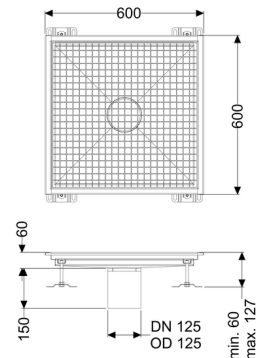

Vasca a pavimento Ferrofix senza flangia adesiva, 600x600mm

Informazioni sull'articolo

Cod. Art.: 6160600
 GTIN (EAN): 4026092099407
 Gruppo di prezzo: 80

Vantaggi

- In acciaio inox particolarmente igienico e ad alta resistenza meccanica
- Può essere combinato in modo variabile con i corpi base adatti

Descrizione

La vasca a pavimento Ferrofix in acciaio inox con uno spessore del materiale di 2,0 mm (mordenzato in soluzione di immersione) è dotata di rialzi rettificati, con pendenza longitudinale e trasversale, piedini per la regolazione dell'altezza e un bocchettone di uscita in acciaio inox.

Guarnizione termosaldata sul rialzo:

Bordo di connessione

Caratteristiche generali:

Larghezza nominale (DN): 125
 Diametro esterno (DA): 125

Dimensioni:

Lunghezza: 600 mm
 Larghezza: 600 mm
 Altezza: 60 mm

Caratteristiche di copertura:

Tipo di copertura: Griglia
 Colore della copertura: argento

Classe di carico:
Blocco:

L 15 (EN 1253-1)
posato

Materiale del rialzo:

Acciaio inox 14301