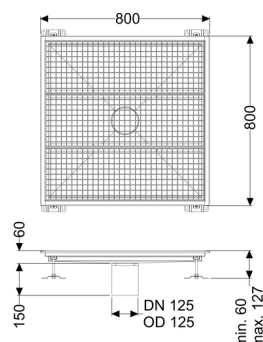

Vasca a pavimento Ferrofix senza flangia adesiva, 800x800mm

Informazioni sull'articolo

Cod. Art.: 6180800
GTIN (EAN): 4026092099414
Gruppo di prezzo: 80

Vantaggi

- In acciaio inox particolarmente igienico e ad alta resistenza meccanica
- Può essere combinato in modo variabile con i corpi base adatti

Descrizione

La vasca a pavimento Ferrofix in acciaio inox con uno spessore del materiale di 2,0 mm (mordenzato in soluzione di immersione) è dotata di rialzi rettificati, con pendenza longitudinale e trasversale, piedini per la regolazione dell'altezza e un bocchettone di uscita in acciaio inox.

Guarnizione termosaldata sul rialzo:

Bordo di connessione

Caratteristiche generali:

Larghezza nominale (DN): 125
Diametro esterno (DA): 125

Dimensioni:

Lunghezza: 800 mm
Larghezza: 800 mm
Altezza: 60 mm

Caratteristiche di copertura:

Tipo di copertura: Griglia
Colore della copertura: argento

Classe di carico:
Blocco:

L 15 (EN 1253-1)
posato

Materiale del rialzo:

Acciaio inox 14301