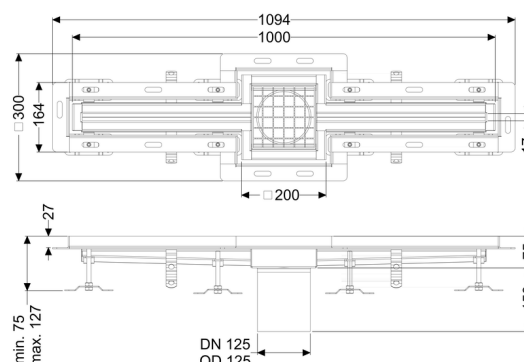

Canaletta a fessura Ferrofix angol.colleg.piastr., 17x1000mm, centro

Informazioni sull'articolo

Cod. Art.: 6302100

GTIN (EAN): 4026092099780

Gruppo di prezzo: 80

Descrizione

La canaletta intagliata a pavimento Ferrofix in acciaio inox con uno spessore del materiale di 1,5 mm (mordenzato in soluzione di immersione) è dotata di rialzi rettificati, con pendenza longitudinale e trasversale, piedini per la regolazione dell'altezza e un bocchettone di uscita in acciaio inox.

Il profilo della canaletta è adatto alle situazioni di posa con alte sollecitazioni termiche. L'angolare di collegamento per piastrelle serve ad evitare la rottura delle piastrelle nell'area del bordo.

Caratteristiche generali:

Larghezza nominale (DN):	125 mm
Diametro esterno (DA):	125 mm
Materiale:	Acciaio inox

Dimensioni:

Lunghezza:	1.000 mm
Larghezza:	17 mm
Altezza:	75 mm

Caratteristiche di copertura:

Tipo di copertura:	Griglia
Colore della copertura:	argento
Classe di carico:	L 15 (EN 1253-1)
Lunghezza:	200 mm
Larghezza:	200 mm
Blocco:	posato
null:	17 mm