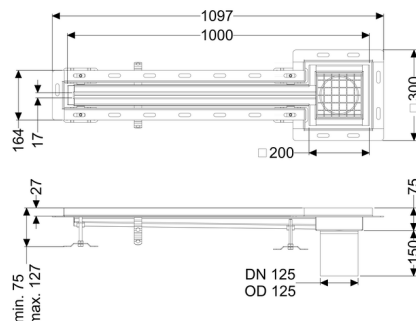

Canaletta a fessura Ferrofix angol.colleg.piastr., 17x1000mm, margine

Informazioni sull'articolo

Cod. Art.: 6302101

GTIN (EAN): 4026092099797

Gruppo di prezzo: 80

Descrizione

La canaletta intagliata a pavimento Ferrofix in acciaio inox con uno spessore del materiale di 1,5 mm (mordenzato in soluzione di immersione) è dotato di rialzi rettificati, con pendenza longitudinale e trasversale, piedini per la regolazione dell'altezza e un bocchettone di uscita in acciaio inox.

Il profilo della canaletta è adatto alle situazioni di posa con alte sollecitazioni termiche. L'angolare di collegamento per piastrelle serve ad evitare la rottura delle piastrelle nell'area del bordo.

Caratteristiche generali:

Larghezza nominale (DN):	125 mm
Diametro esterno (DA):	125 mm
Materiale:	Acciaio inox

Dimensioni:

Lunghezza:	1.000 mm
Larghezza:	17 mm
Altezza:	75 mm

Caratteristiche di copertura:

Tipo di copertura:	Griglia
Colore della copertura:	argento
Classe di carico:	L 15 (EN 1253-1)
Lunghezza:	200 mm
Larghezza:	200 mm
Blocco:	posato
null:	17 mm