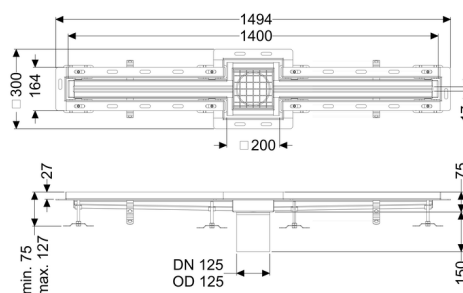

## Canaletta a fessura Ferrofix angol.colleg.piastr., 17x1400mm, centro

### Descrizione

La canaletta intagliata a pavimento Ferrofix in acciaio inox con uno spessore del materiale di 1,5 mm (mordenzato in soluzione di immersione) è dotata di rialzi rettificati, con pendenza longitudinale e trasversale, piedini per la regolazione dell'altezza e un bocchettone di uscita in acciaio inox.

### Caratteristiche generali:

Larghezza nominale (DN):	125 mm
Diametro esterno (DA):	125 mm
Materiale:	Acciaio inox

### Dimensioni:

Lunghezza:	1.400 mm
Larghezza:	17 mm
Altezza:	75 mm