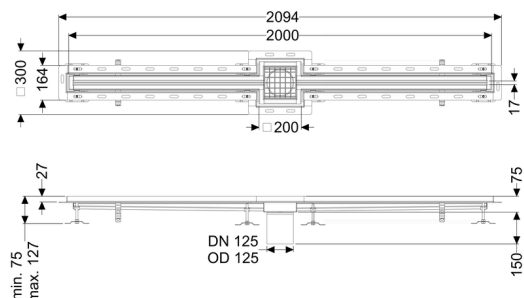

Canaletta a fessura Ferrofix angol.colleg.piastr., 17x2000mm, centro

Informazioni sull'articolo

Cod. Art.: 6302200

GTIN (EAN): 4026092099827

Gruppo di prezzo: 80

Descrizione

La canaletta intagliata a pavimento Ferrofix in acciaio inox con uno spessore del materiale di 1,5 mm (mordenzato in soluzione di immersione) è dotato di rialzi rettificati, con pendenza longitudinale e trasversale, piedini per la regolazione dell'altezza e un bocchettone di uscita in acciaio inox.

Il profilo della canaletta è adatto alle situazioni di posa con alte sollecitazioni termiche. L'angolare di collegamento per piastrelle serve ad evitare la rottura delle piastrelle nell'area del bordo.

Caratteristiche generali:

Larghezza nominale (DN):	125 mm
Diametro esterno (DA):	125 mm
Materiale:	Acciaio inox

Dimensioni:

Lunghezza:	2.000 mm
Larghezza:	17 mm
Altezza:	75 mm

Caratteristiche di copertura:

Tipo di copertura:	Griglia
Colore della copertura:	argento
Classe di carico:	L 15 (EN 1253-1)
Lunghezza:	200 mm
Larghezza:	200 mm
Blocco:	posato
null:	17 mm