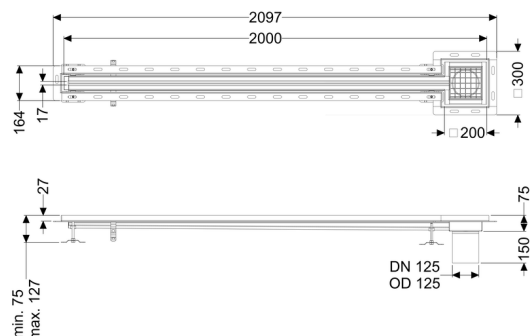

Canaletta a fessura Ferrofix angol.colleg.piastr., 17x2000mm, margine

Informazioni sull'articolo

Cod. Art.: 6302201

GTIN (EAN): 4026092099834

Gruppo di prezzo: 80

Descrizione

La canaletta intagliata a pavimento Ferrofix in acciaio inox con uno spessore del materiale di 1,5 mm (mordenzato in soluzione di immersione) è dotato di rialzi rettificati, con pendenza longitudinale e trasversale, piedini per la regolazione dell'altezza e un bocchettone di uscita in acciaio inox.

Il profilo della canaletta è adatto alle situazioni di posa con alte sollecitazioni termiche. L'angolare di collegamento per piastrelle serve ad evitare la rottura delle piastrelle nell'area del bordo.

Caratteristiche generali:

Larghezza nominale (DN):	125 mm
Diametro esterno (DA):	125 mm
Materiale:	Acciaio inox

Dimensioni:

Lunghezza:	2.000 mm
Larghezza:	17 mm
Altezza:	75 mm

Caratteristiche di copertura:

Tipo di copertura:	Griglia
Colore della copertura:	argento
Classe di carico:	L 15 (EN 1253-1)
Lunghezza:	200 mm
Larghezza:	200 mm
Blocco:	posato
null:	17 mm