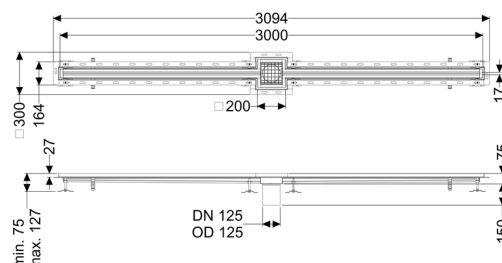

## Canaletta a fessura Ferrofix angol.colleg.piastr., 17x3000mm, centro

### Descrizione

La canaletta intagliata a pavimento Ferrofix in acciaio inox con uno spessore del materiale di 1,5 mm (mordenzato in soluzione di immersione) è dotato di rialzi rettificati, con pendenza longitudinale e trasversale, piedini per la regolazione dell'altezza e un bocchettone di uscita in acciaio inox.

### Caratteristiche generali:

Larghezza nominale (DN):	125 mm
Diametro esterno (DA):	125 mm
Materiale:	Acciaio inox

### Dimensioni:

Lunghezza:	3.000 mm
Larghezza:	17 mm
Altezza:	75 mm

**Caratteristiche di copertura:**

Tipo di copertura:	Griglia
Colore della copertura:	argento
Classe di carico:	L 15 (EN 1253-1)
Lunghezza:	200 mm
Larghezza:	200 mm
Blocco:	posato
null:	17 mm