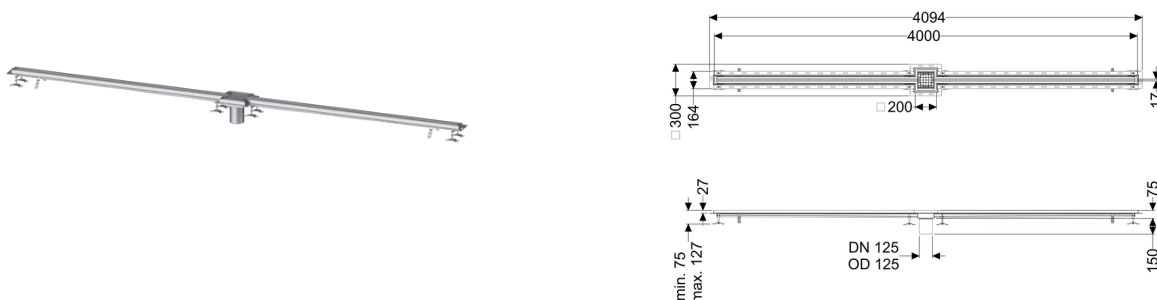

## Canaletta a fessura Ferrofix angol.colleg.piastr., 17x4000mm, centro

### Descrizione

La canaletta intagliata a pavimento Ferrofix in acciaio inox con uno spessore del materiale di 1,5 mm (mordenzato in soluzione di immersione) è dotato di rialzi rettificati, con pendenza longitudinale e trasversale, piedini per la regolazione dell'altezza e un bocchettone di uscita in acciaio inox.

### Caratteristiche generali:

Larghezza nominale (DN):	125 mm
Diametro esterno (DA):	125 mm
Materiale:	Acciaio inox

### Dimensioni:

Lunghezza:	4.000 mm
Larghezza:	17 mm
Altezza:	75 mm

**Caratteristiche di copertura:**

Tipo di copertura:	Griglia
Colore della copertura:	argento
Classe di carico:	L 15 (EN 1253-1)
Lunghezza:	200 mm
Larghezza:	200 mm
Blocco:	posato
null:	17 mm