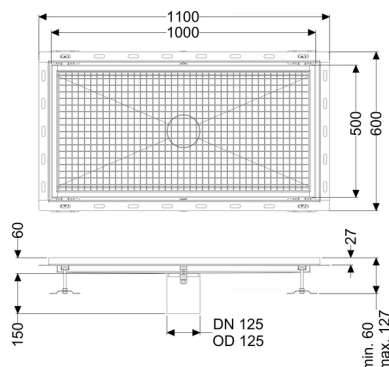

## Vasca a pavimento Ferrofix angolare collega. piastrelle, 500x1000mm

### Descrizione

La vasca a pavimento Ferrofix in acciaio inox con uno spessore del materiale di 2,0 mm (mordenzato in soluzione di immersione) è dotato di rialzi rettificati, con pendenza longitudinale e trasversale, piedini per la regolazione dell'altezza e con un bocchettone di uscita in acciaio inox.

### Caratteristiche generali:

Larghezza nominale (DN):	125
Diametro esterno (DA):	125

### Dimensioni:

Lunghezza:	1.000 mm
Larghezza:	500 mm
Altezza:	60 mm