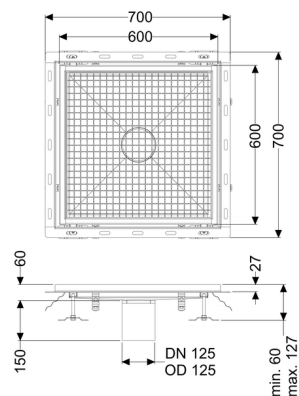

Vasca a pavimento Ferrofix angolare collega. piastrelle, 600x600mm

Informazioni sull'articolo

Cod. Art.: 6360600
GTIN (EAN): 4026092099452
Gruppo di prezzo: 80

Vantaggi

- In acciaio inox particolarmente igienico e ad alta resistenza meccanica
- Può essere combinato in modo variabile con i corpi base adatti

Descrizione

La vasca a pavimento Ferrofix in acciaio inox con uno spessore del materiale di 2,0 mm (mordenzato in soluzione di immersione) è dotato di rialzi rettificati, con pendenza longitudinale e trasversale, piedini per la regolazione dell'altezza e con un bocchettone di uscita in acciaio inox.

Il profilo della canaletta è adatto alle situazioni di posa con alte sollecitazioni termiche. L'angolare di collegamento per piastrelle serve ad evitare la rottura delle piastrelle nell'area del bordo.

Caratteristiche generali:

Larghezza nominale (DN):	125
Diametro esterno (DA):	125

Dimensioni:

Lunghezza:	600 mm
Larghezza:	600 mm
Altezza:	60 mm

Caratteristiche di copertura:

Tipo di copertura:
Colore della copertura:
Classe di carico:
Blocco: