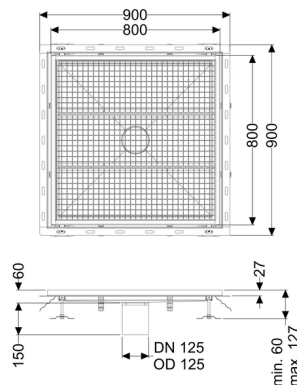

Vasca a pavimento Ferrofix angolare collega. piastrelle, 800x800mm

Informazioni sull'articolo

Cod. Art.: 6380800
GTIN (EAN): 4026092099469
Gruppo di prezzo: 80

Vantaggi

- In acciaio inox particolarmente igienico e ad alta resistenza meccanica
- Può essere combinato in modo variabile con i corpi base adatti

Descrizione

La vasca a pavimento Ferrofix in acciaio inox con uno spessore del materiale di 2,0 mm (mordenzato in soluzione di immersione) è dotato di rialzi rettificati, con pendenza longitudinale e trasversale, piedini per la regolazione dell'altezza e con un bocchettone di uscita in acciaio inox.

Il profilo della canaletta è adatto alle situazioni di posa con alte sollecitazioni termiche. L'angolare di collegamento per piastrelle serve ad evitare la rottura delle piastrelle nell'area del bordo.

Caratteristiche generali:

Larghezza nominale (DN):	125
Diametro esterno (DA):	125

Dimensioni:

Lunghezza:	800 mm
Larghezza:	800 mm
Altezza:	60 mm

Caratteristiche di copertura:

Tipo di copertura:	Griglia
Colore della copertura:	argento
Classe di carico:	L 15 (EN 1253-1)
Blocco:	posato
Materiale del rialzo:	Acciaio inox 14301