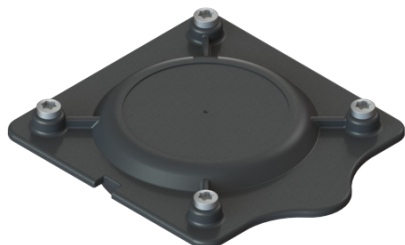

Coperchio per la pulizia avvitato, 160x140 mm

Informazioni sull'articolo

Cod. Art.: 680044

GTIN (EAN): 4026092062371

Gruppo di prezzo: 90

Descrizione

Coperchio per la pulizia, viti incluse, adatto agli impianti Mono e Duo Aqualift F

Caratteristiche generali:

Materiale:

Materiale plastico

Colore:

nero