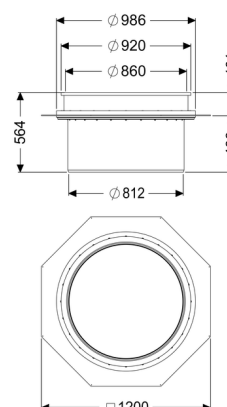

Prolunga impermeabile per il modulo del pozzetto

Informazioni sull'articolo

Cod. Art.: 680378

GTIN (EAN): 4026092069332

Gruppo di prezzo: 90

Descrizione

Prolunga impermeabile con tappetino sigillante

Caratteristiche generali:

Materiale:

Materiale plastico

Colore:

nero

Dimensioni:

Diametro interno (DI):

800