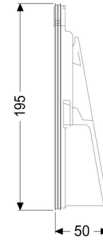

Pezzo inseribile con guarniz. Ø 125/160

Informazioni sull'articolo

Cod. Art.: 70242
GTIN (EAN): 4026092028285
Gruppo di prezzo: 90

Descrizione

Caratteristiche generali:

Larghezza nominale (DN):	125/150
Materiale:	Materiale plastico
Colore:	viola