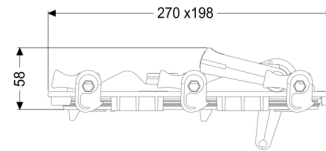

Coperchio con chiusura Ø 125/160

Informazioni sull'articolo

Cod. Art.: 70262

GTIN (EAN): 4026092028322

Gruppo di prezzo: 90

Descrizione

Versione:

Serie: ab 04/2005
Guarnizione: sì

Caratteristiche generali:

Larghezza nominale (DN): 125/150
Materiale: Materiale plastico
Colore: arancio
Coperchio di chiusura: Chiusura rapida