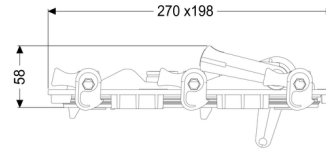

Coperchio con chiusura Ø 125/160

Informazioni sull'articolo

Cod. Art.: 70262
GTIN (EAN): 4026092028322
Gruppo di prezzo: 90

Descrizione

Versione:

Serie: ab 04/2005
Guarnizione: sì

Caratteristiche generali:

Larghezza nominale (DN): 125/150
Materiale: Materiale plastico
Colore: arancio
Coperchio di chiusura: Chiusura rapida