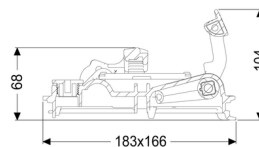

Coperchio chiusura StaufixContr DN90-100

Informazioni sull'articolo

Cod. Art.: 72224

GTIN (EAN): 4026092076941

Gruppo di prezzo: 90

Descrizione

Caratteristiche generali:

Materiale:

Materiale plastico

Colore:

nero