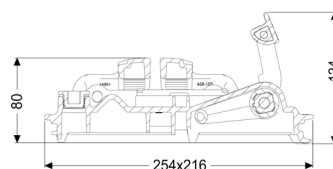

Coperchio chius StaufixContr DN125-200

Informazioni sull'articolo

Cod. Art.: 72225

GTIN (EAN): 4026092076958

Gruppo di prezzo: 90

Descrizione

Caratteristiche generali:

Materiale:

Materiale plastico

Colore:

nero