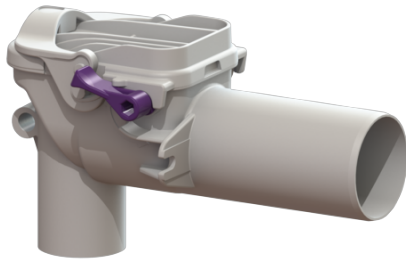

## Valvola antiriflusso Staufix Sifone, DN 50, Lavabo, Tipo 5

### Vantaggi

- L'ideale per il risanamento: può essere montata anche successivamente nella tubazione preesistente
- Semplice manutenzione e pulizia senza l'ausilio di utensili
- Non soggetto a corrosione

### Descrizione

La valvola antiriflusso per le acque di scarico senza materie fecali è dotata di due cerniere meccaniche, le quali si chiudono in automatico in caso di ristagno. Una cerniera serve contemporaneamente come una chiusura di emergenza bloccabile manualmente.