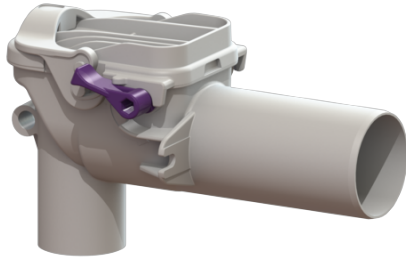

Valvola antiriflusso Staufix Sifone, DN 50, Lavabo, Tipo 5

Informazioni sull'articolo

Cod. Art.: 73051
 GTIN (EAN): 4026092027400
 Gruppo di prezzo: 10

Vantaggi

- L'ideale per il risanamento: può essere montata anche successivamente nella tubazione preesistente
- Semplice manutenzione e pulizia senza l'ausilio di utensili
- Non soggetto a corrosione

Descrizione

La valvola antiriflusso per le acque di scarico senza materie fecali è dotata di due cerniere meccaniche, le quali si chiudono in automatico in caso di ristagno. Una cerniera serve contemporaneamente come una chiusura di emergenza bloccabile manualmente.

pronto all'installazione

Protezione antiriflusso:

Tipo 5

Numero di valvole meccaniche antiriflusso:

2

Caratteristiche generali:

Larghezza nominale (DN):

50

Colore:

bianco

Norma: EN 13564

Dimensioni:

Lunghezza: 183 mm

Larghezza: 80 mm

Altezza: 110 mm

Coperchio di chiusura: Chiusura manuale