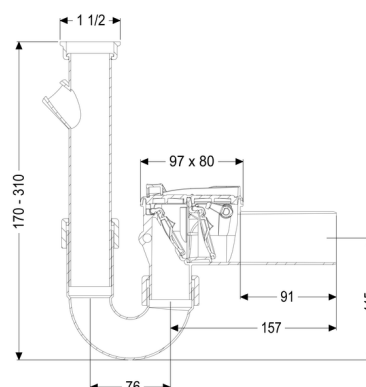

## Valvola antiriflusso Staufix Sifone, DN 50, Lavatrice, Tipo 5

### Descrizione

La valvola antiriflusso per le acque di scarico senza materie fecali è dotata di due cerniere meccaniche, le quali si chiudono in automatico in caso di ristagno. Una cerniera serve contemporaneamente come una chiusura di emergenza bloccabile manualmente.

### Caratteristiche generali:

Larghezza nominale (DN):

50

Colore:

bianco

Norma: EN 13564

**Dimensioni:**

Lunghezza: 260 mm

Larghezza: 80 mm

Altezza: 310 mm

Coperchio di chiusura: Chiusura manuale