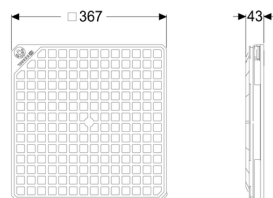

Copertura tenuta acqua superficie nera

Informazioni sull'articolo

Cod. Art.: 830050

GTIN (EAN): 4026092077269

Gruppo di prezzo: 10

Descrizione

Caratteristiche generali:

Materiale:

Materiale plastico

Colore:

nero

Caratteristiche di copertura:

Tipo di copertura:

Piastra di copertura

Lunghezza:

366 mm

Larghezza:

366 mm