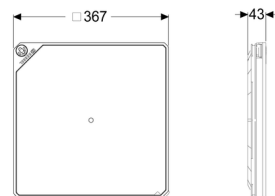

Copertura tenuta acqua superficie piastr

Informazioni sull'articolo

Cod. Art.: 830052

GTIN (EAN): 4026092077276

Gruppo di prezzo: 10

Descrizione

Caratteristiche generali:

Materiale:

Materiale plastico

Colore:

grigio pietra

Caratteristiche di copertura:

Altezza max. del rivestimento:

16 mm

Superficie:

piastrellabile