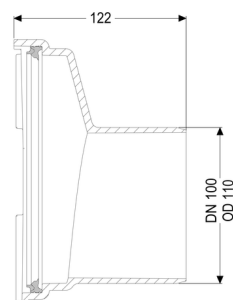

Staufix Premium Raccordo maschio DN 100

Informazioni sull'articolo

Cod. Art.: 83081

GTIN (EAN): 4026092048337

Gruppo di prezzo: 30

Descrizione