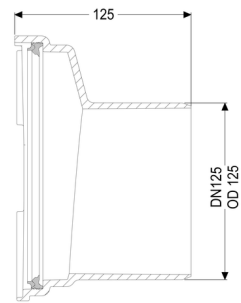

Staufix Premium Raccordo maschio DN 125

Informazioni sull'articolo

Cod. Art.: 83082

GTIN (EAN): 4026092048344

Gruppo di prezzo: 30

Descrizione