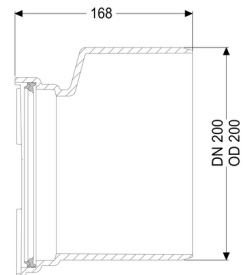

## Staufix Premium Raccordo maschio DN 200