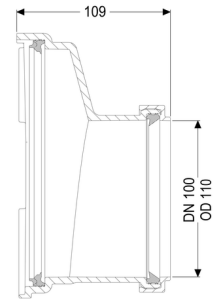

Staufix Premium Raccordo femmina DN 100

Informazioni sull'articolo

Cod. Art.: 83085

GTIN (EAN): 4026092048375

Gruppo di prezzo: 30

Descrizione