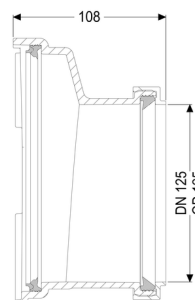

Staufix Premium Raccordo femmina DN 125

Informazioni sull'articolo

Cod. Art.: 83086

GTIN (EAN): 4026092048382

Gruppo di prezzo: 30

Descrizione