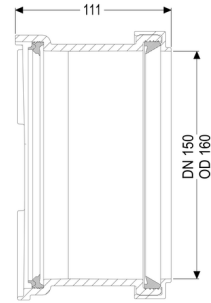

Staufix Premium Raccordo femmina DN 150

Informazioni sull'articolo

Cod. Art.: 83087

GTIN (EAN): 4026092048399

Gruppo di prezzo: 30

Descrizione