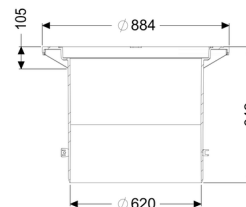

Rialzo

Informazioni sull'articolo

Cod. Art.: 860141

GTIN (EAN): 4026092035061

Gruppo di prezzo: 60

Descrizione

Dimensioni:

Larghezza:

875 mm

Altezza:

636 mm