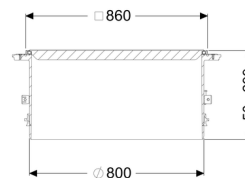

## Rialzo con piastra di copertura LW 800, Classe A/L15

### Descrizione

Rialzo per la regolazione dell'altezza e del livello per il pozzetto LW 1000, composto da una piastra di copertura, dalle guarnizioni e dai cunei di collegamento

### Dimensioni:

Diametro interno (DI): 800  
Gamma di regolazione: 50 - 299 mm