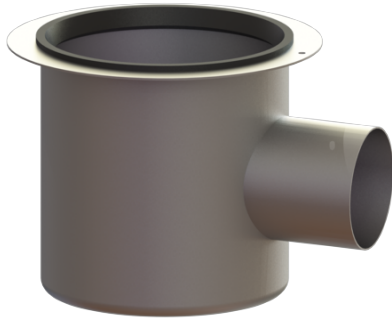

Basiselement Ferrofix Sys 200, Uitloop horizontaal, St.sl. rvs

Artikel informatie

Artikel nr.: 142026
GTIN: 4026092006672
Korting groep: 70

Voordelen

- Gemaakt van bijzonder hygiënisch en mechanisch sterk belastbaar rvs
- Kan met verschillende opzetstukken worden gecombineerd

Beschrijving

Het basiselement Ferrofix van rvs is in combinatie met een Systeem 200-opzetstuk bedoeld voor puntafwatering en is uitgerust met een uitneembaar stankslot, een afdichting en een bouwfaseafdekking.

De uitloopaansluiting is geschikt voor het aansluiten van SML-pijpen.

Uitvoering:

Systeem:	200
Stankslot:	inclusief
afdichting van het basiselement:	aansluitrand
Waterslotheogte:	70 mm

Algemene karakteristieken:

Nominale breedte (DN):	100
Uitwendige diameter (DA):	110
Norm:	EN 1253-1

Afmetingen:

Lengte:	280 mm
Breedte:	280 mm
Hoogte:	225 mm

Reservoir:

Aantal afvoeren: 1 ST

Basiselement:

Materiaal afvoerelement: rvs V2A
Uitvoering aansluiting: zijwaarts